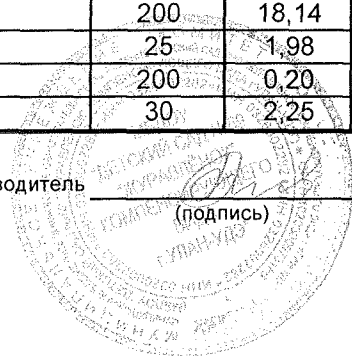

МЕНЮ
на 24.08.2022
ДЕТСКИЙ САД 12 ч.

Наименование блюда	Масса порции, г	Пищевая ценность				С
		Белки, г	Жиры, г	Углеводы, г	Калорийность, ккал	
ЗАВТРАК						
Каша молочная "Дружба"	200	3,42	3,36	24,64	141,52	0,000
Бутерброд с маслом	35	2,29	4,50	15,48	111,66	0,000
Чай с лимоном	200	0,26	0,00	15,20	60,80	2,500
ЗАВТРАК 2						
Сок яблочный	150	1,12	0,00	22,72	95,00	4,500
ОБЕД						
Суп из овощей со сметаной	200	7,58	10,66	21,24	211,98	37,540
Гарнир перловый	150	4,23	4,11	30,16	174,76	0,000
Котлеты мясные	70	19,27	18,19	3,28	252,55	1,050
Компот из смеси сухофруктов	200	0,04	0,00	16,56	62,96	0,000
Хлеб пшеничный	50	3,95	0,50	24,15	106,80	0,000
Огурцы свежие	50	0,40	0,05	1,25	7,00	5,000
ПОЛДНИК						
кекс	70	4,34	9,52	24,08	193,34	0,000
Йогурт	200	5,80	5,00	22,00	156,00	0,000
УЖИН						
Омлет натуральный	200	18,14	19,00	5,54	266,38	1,300
Хлеб пшеничный	25	1,98	0,25	12,08	53,40	0,000
Чай	200	0,20	0,00	0,04	1,90	0,100
печенье	30	2,25	3,54	22,47	125,13	0,000

Руководитель

(подпись)

Бальхаева Р.К.

(расшифровка подписи)